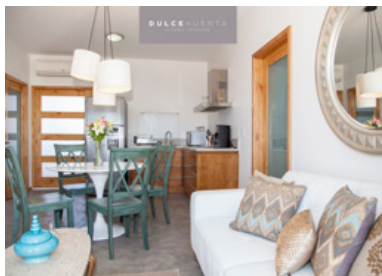

RESIDENCIAL

ALTUS RESIDENCIAL